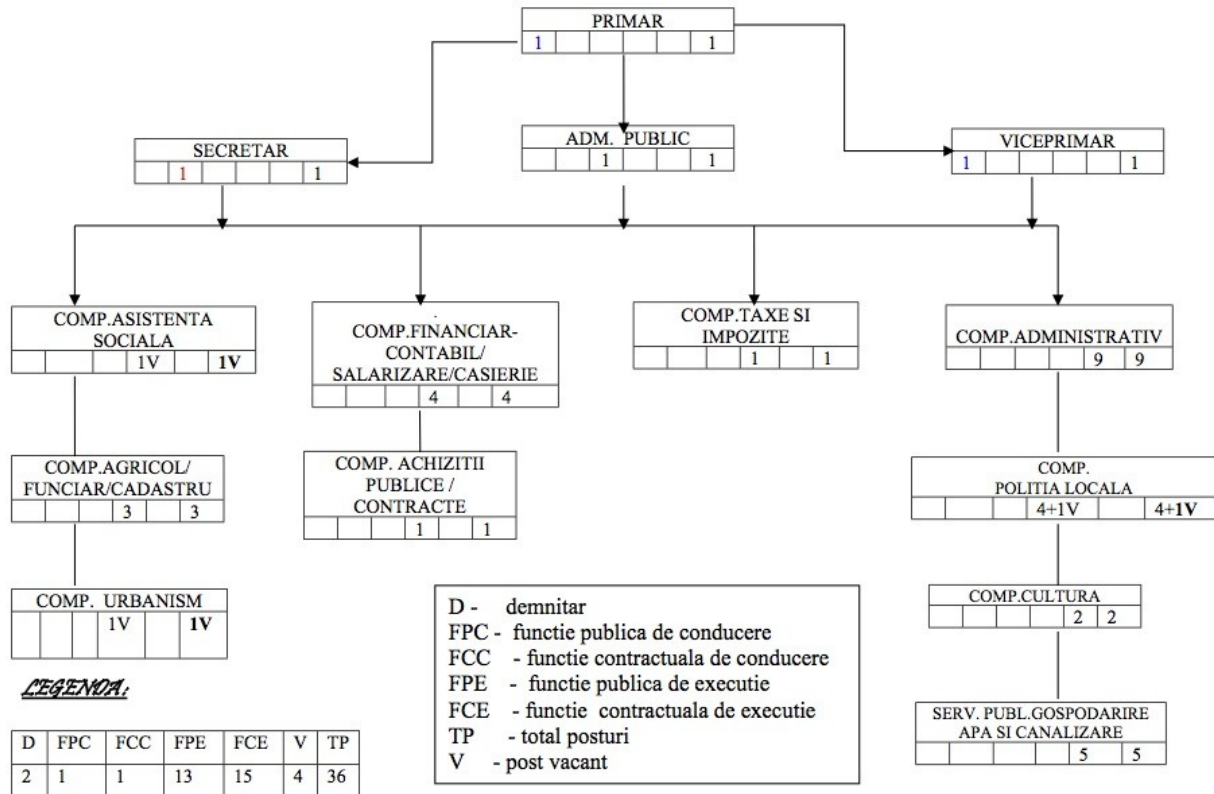

ORGANIGRAMA PRIMĂRIEI MĂGURELE – JUDEȚUL PRAHOVA

NOTA: Cele 4 posturi vacante sunt posturi unice din care 3 pe functii publice respectiv: consilier/inspector urbanism, consilier/inspector asistenta sociala si sef politie locala si un post personal contractual respectiv sofer.